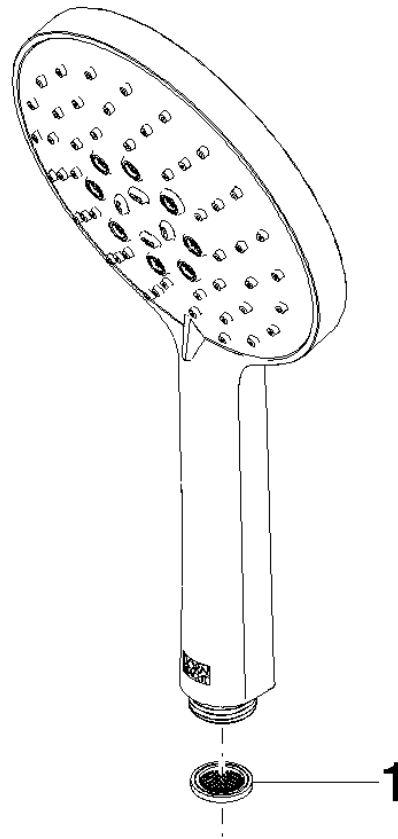

28 016 979

Liste des pièces de rechange

N°	Article Numéro	Désignation	Fréquence de montage	Délai de livraison
1	09 23 01 039 90	tamis	1	2